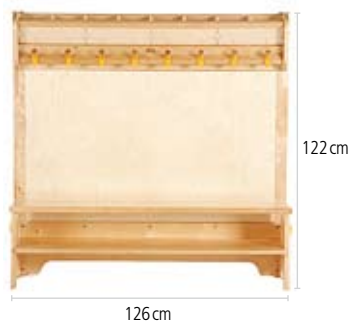

Patères murales 6 A737

Banc d'accueil 6 A733

Banc d'angle A735

Casiers d'accueil 8 A724

Patères murales avec rangement 8 A728

Patères murales 8 A738

Banc d'accueil 8 A734

Accessoires

Quatre étiquettes de noms supplémentaires A721
Pratique pour les changements de session à la mi-journée.

Mon casier A729

34 cm de longueur x 14 cm de largeur x 14 cm de hauteur

Grand bac F890

15 cm de hauteur, base 23 cm x 28,5 cm.