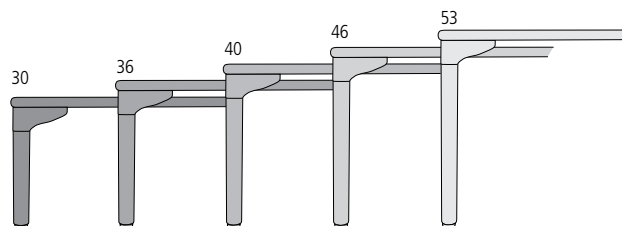

Tables Woodcrest

Grâce à son revêtement en bois de feuillus solide, la table Woodcrest sera l'élément central du coin maison.

Gammes (cm) de hauteurs de pieds pleins—pour les tables Woodcrest

Voir page 43 pour les chaises

Table Woodcrest ronde C231
69 cm de diamètre
Préciser la hauteur de la table

Table Woodcrest carrée C221
56 cm x 56 cm
Préciser la hauteur de la table

Table Woodcrest rectangulaire C241
76 cm x 56 cm
Préciser la hauteur de la table