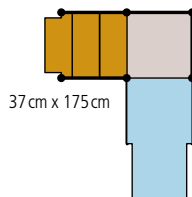

Légende

Escaliers

Maisonnette et tunnel

Toboggan

Moquette

Rampe

66 cm x 147 cm

Escaliers de gym pour jardin d'enfants G700

37 cm x 175 cm

66 cm x 244 cm

Equipement de gym pour jardin d'enfants 1 avec rampe G718

137 cm x 140 cm

66 cm x 208 cm

Equipement de gym pour jardin d'enfants 1 avec toboggan G710

137 cm x 246 cm

Matériel de gym pour jardin d'enfants 2 G720