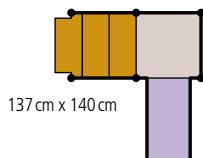

Légende

Escaliers

Maisonnette et tunnel

Toboggan

Moquette

Rampe

66 cm x 147 cm

Escaliers de gym pour jardin d'enfants G700

37 cm x 175 cm

66 cm x 244 cm

Equipement de gym pour jardin d'enfants 1 avec rampe G718

137 cm x 140 cm

66 cm x 208 cm

Equipement de gym pour jardin d'enfants 1 avec toboggan G710

137 cm x 246 cm

Matériel de gym pour jardin d'enfants 2 G720