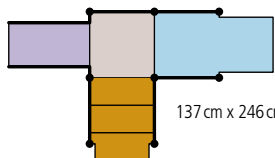

37 cm x 175 cm

66 cm x 244 cm

Equipement de gym pour jardin d'enfants 1 avec rampe G718

137 cm x 140 cm

66 cm x 208 cm

Equipement de gym pour jardin d'enfants 1 avec toboggan G710

137 cm x 246 cm

Matériel de gym pour jardin d'enfants 2 G720

Le toboggan étroit évite aux bambins de se retourner sur le côté.